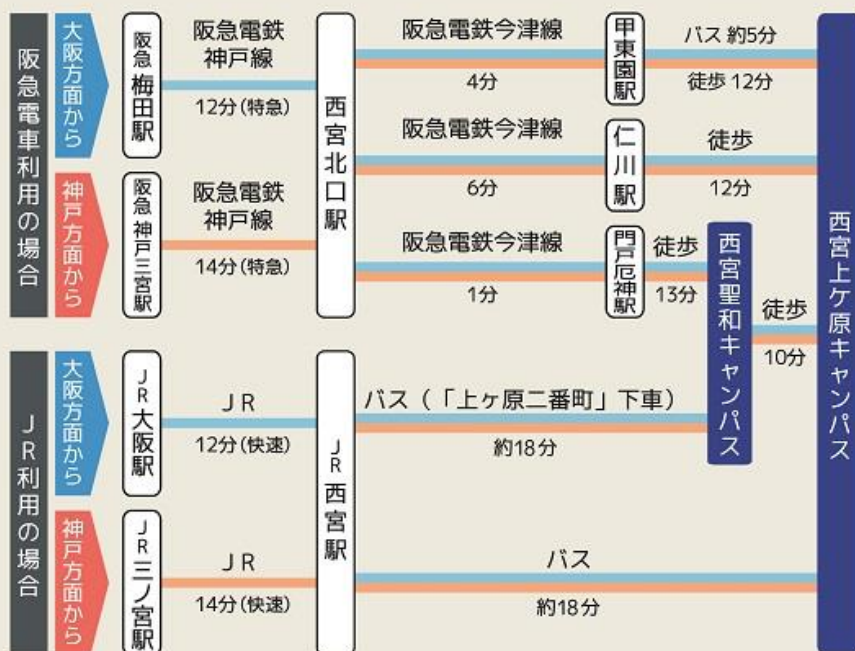

## 関西学院大学上ヶ原キャンパス 交通案内

### ■ 西宮上ヶ原キャンパス

- ・阪急今津線「甲東園駅」「仁川駅」より徒歩約12分
- ・阪急今津線「甲東園駅」より阪急バスで「関西学院前」下車(約5分)

※ キャンパスマップ [https://www.kwansei.ac.jp/pr/pr\\_001086.html](https://www.kwansei.ac.jp/pr/pr_001086.html)